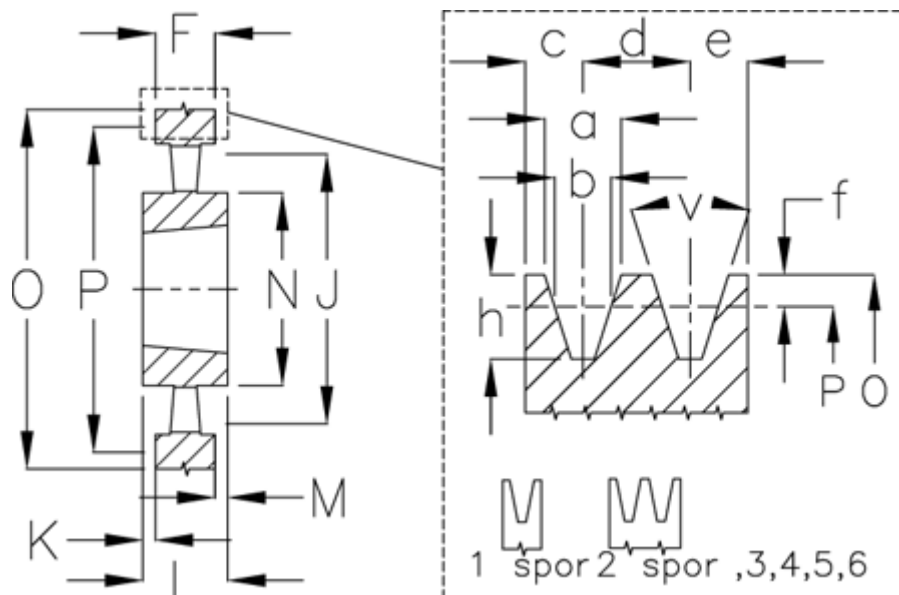

Varenummer: 604110040005  
 Beskrivelse: Kileremsskive SPA 400/5 TL3535

## Mål

a	= 12.7	F	= 80	O	= 405.5
Antal spor	= 5	For bøsning	= 3535	P	= 400
b	= 11.0	h	= 13.8	Type	= SPA
Bøsning ø max.	= 90	J	= 365	v	= 38 grader
c	= 10.0	K	= 4,5		
d	= 15.0	L	= 89		
e	= 10.0	m	= 4.5		
f	= 2.8	N	= 175		